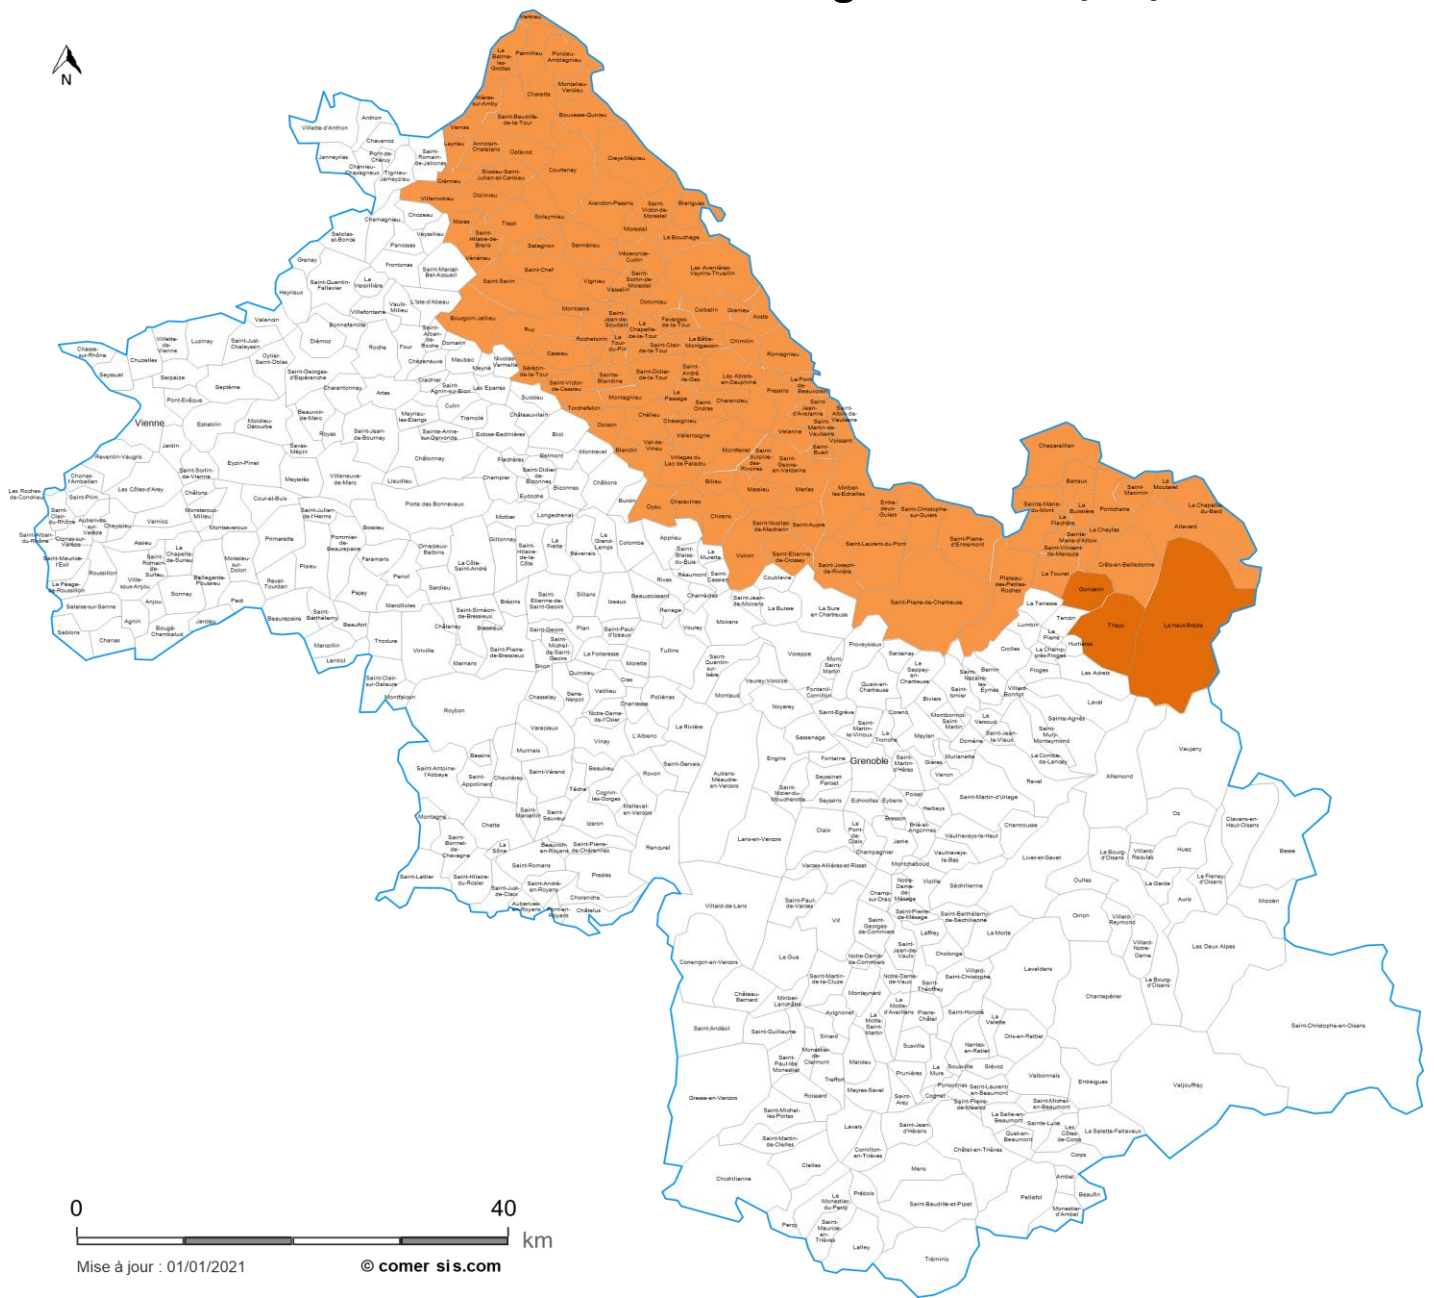

Liste des communes iséroises en Zone de Surveillance pour la Dermatose Nodulaire Contagieuse au 15/07/2025

Code INSEE	Commune	Date entrée en ZS
38001	Les Abrets-en-Dauphiné	29/06/2025
38006	Allevard	29/06/2025
38010	Annoisin-Chatelans	29/06/2025
38012	Aoste	29/06/2025
38022	Les Avenières-Veyrins-Thuellin	29/06/2025
38026	la Balme-les-Grottes	29/06/2025
38027	Barraux	29/06/2025
38029	la Bâtie-Montgascon	29/06/2025
38043	Billieu	29/06/2025

Code INSEE	Commune	Date entrée en ZS
38320	Porcieu-Amblagnieu	29/06/2025
38323	Pressins	29/06/2025
38341	Rochetoirin	29/06/2025
38343	Romagnieu	29/06/2025
38348	Ruy	29/06/2025
38354	Saint-Albin-de-Vaulserre	29/06/2025
38357	Saint-André-le-Gaz	29/06/2025
38362	Saint-Aupre	29/06/2025
38365	Saint-Baudille-de-la-Tour	29/06/2025